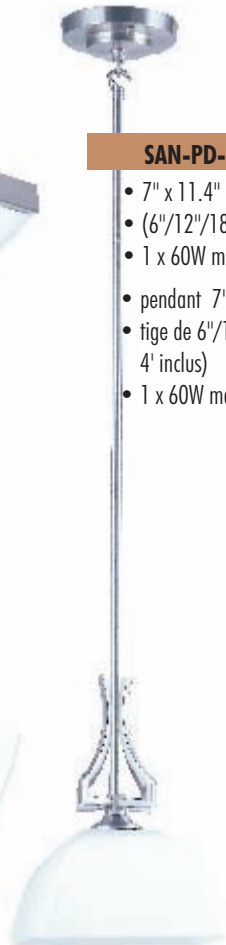

SAN-20SF-BN

- 20" x 15.5" semi-flush mount ceiling light
- 3 x 60W max, medium base
- semi-plafonnier 20" x 15.5"
- 3 x 60W max, base moyenne

SAN-W1-BN

- 9" x 8" single head wall light
- 1 x 60W max, medium base
- lampe murale à lumière simple 9" x 8"
- 1 x 60W max, base moyenne

SAN-W3-BN

- 27.5" x 8" three head wall light
- 3 x 60W max, medium base
- lampe murale à 3 lumière 27.5" x 8"
- 3 x 60W max, base moyenne

SAN-PD-BN

- 7" x 11.4" pendant
- (6"/12"/18" rod & 4' chain included)
- 1 x 60W max, medium base
- pendant 7" x 11.4"
- tige de 6"/12"/18" et chaînette de 4' inclus)
- 1 x 60W max, base moyenne