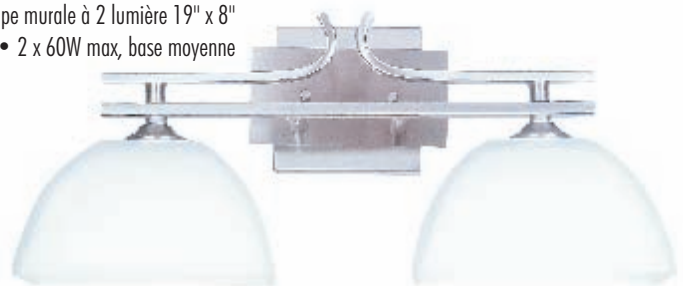

SAN-W2-BN

- 19" x 8" two head wall light
- 2 x 60W max, medium base
- lampe murale à 2 lumière 19" x 8"
- 2 x 60W max, base moyenne