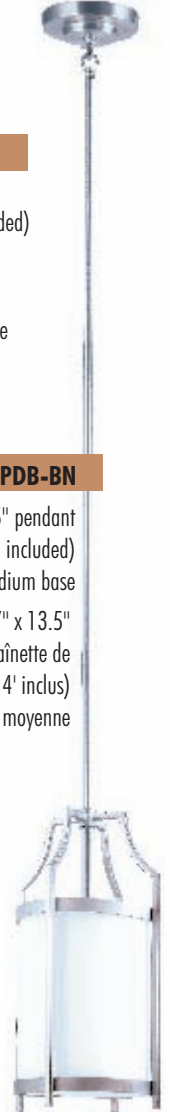

SAN-PDB-BN

- 7" x 13.5" pendant
- (6"/12"/18" rod & 4' chain included)
- 1 x 60W max, medium base
- pendant 7" x 13.5"
- tige de 6"/12"/18" et chaînette de 4' inclus)
- 1 x 60W max, base moyenne