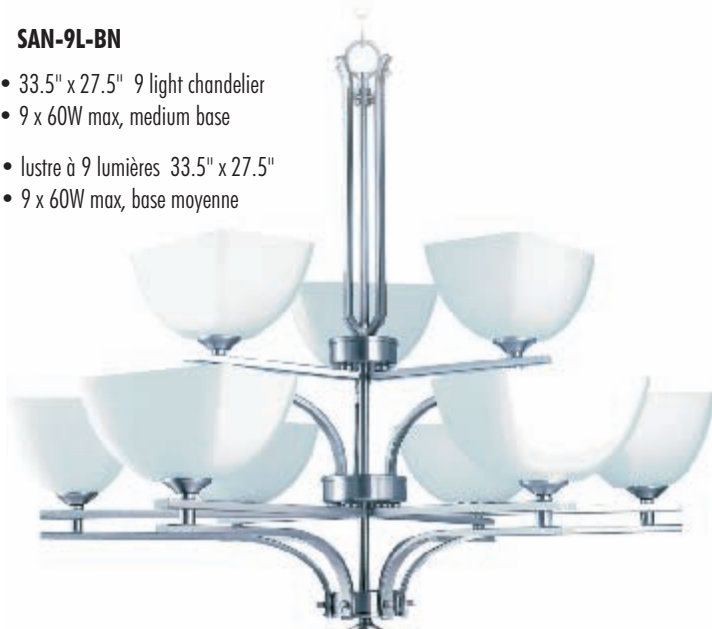

SAN-9L-BN

- 33.5" x 27.5" 9 light chandelier
- 9 x 60W max, medium base
- lustre à 9 lumières 33.5" x 27.5"
- 9 x 60W max, base moyenne