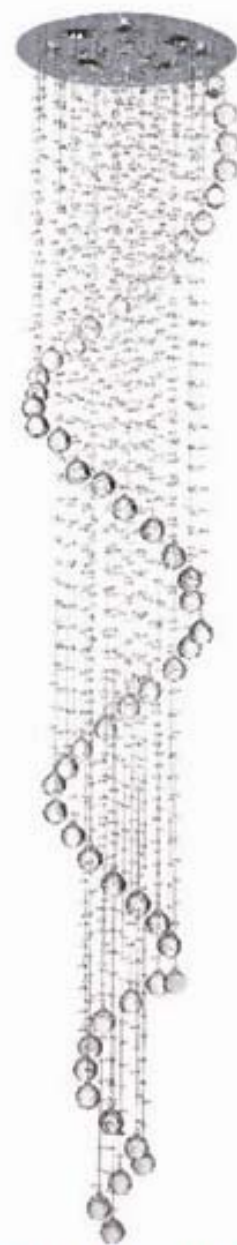

**ITEM: BHCP001301**  
E14 MAX 25WATT x 16  
SIZE: 53"H x 30.25"W

**ITEM: BHCP001401**  
C4 MAX 10WATT X 21  
SIZE: 12"H x 28.75"W

**ITEM: BHCP001501**  
G4 MAX 10WATT x 19  
SIZE: 12.5"H x 31.5"W

**ITEM: BHCP001601**  
G4 MAX 10WATT x 20  
SIZE: 12.25"H x 25.75"W