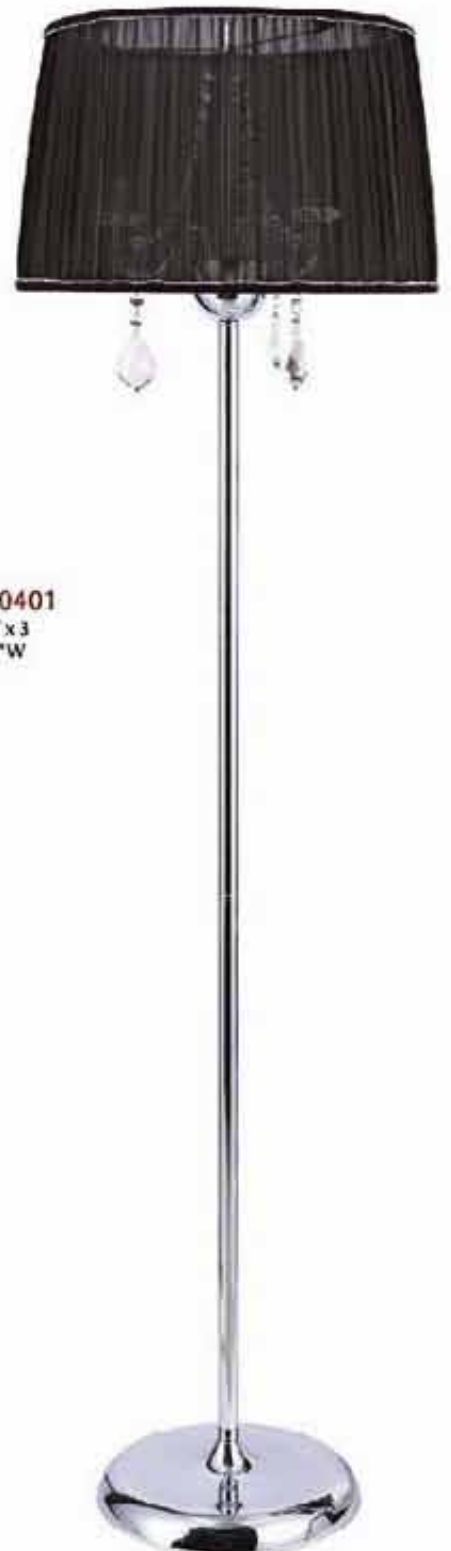

ITEM: BHF030601
E12 MAX 40WATT x 3
SIZE: 60"H x 16.5"W