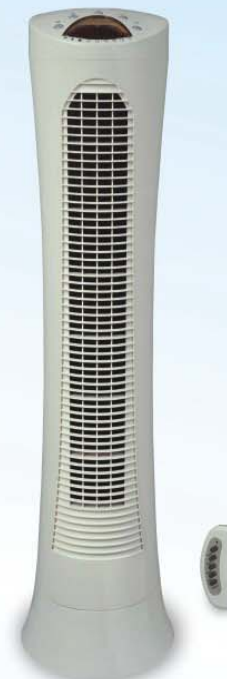

幸乐扇
Fortuna Fan

名称: 美乐扇 型号: FZ25-50D 功率: 50W 高度: 860mm	Name: Breeze Fan Model: FZ25-50D Power: 50W Height: 860mm / 34in

名称: 秀乐扇 型号: F01A 功率: 40W 高度: 830mm	Name: Breeze Fan Model: F01A Power: 40W Height: 830mm / 33in

名称: 幸乐扇 型号: FZ10-53A 功率: 45W 高度: 855mm	Name: Fortuna Fan Model: FZ10-53A Power: 45W Height: 855mm / 34in

功能特点
Features

轻触式按键
Soft touch keys

摇摆角度超过60度
Over 60° oscillation angle

高、中、低三档风速
High, Med., Low, three speeds

模拟自然风、睡眠风、正常风, 多种选择模式
Natural wind, sleeping wind, and normal wind

0.5~7.5小时定时, 随心所选
0.5~7.5 hours timer, multi-timer optional

红外线感应带遥控, 使用便捷
Infrared remote control

面盖翻盖内可放遥控器(仅适合于美乐扇)
The remote controller can be put into the top cabinet
(Only for Beauty Fan)