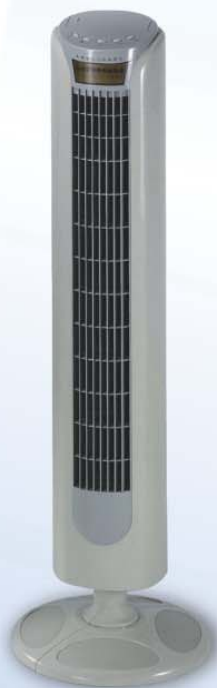

Classic Tower Fan Series

传统大厦扇系列

美乐扇
Breeze Fan