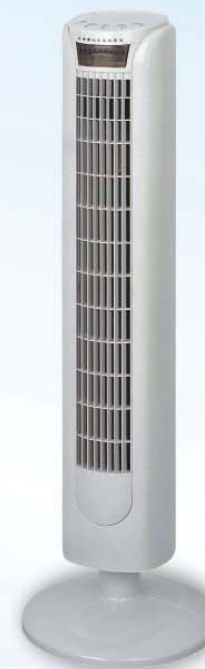

秀乐扇
Breeze Fan