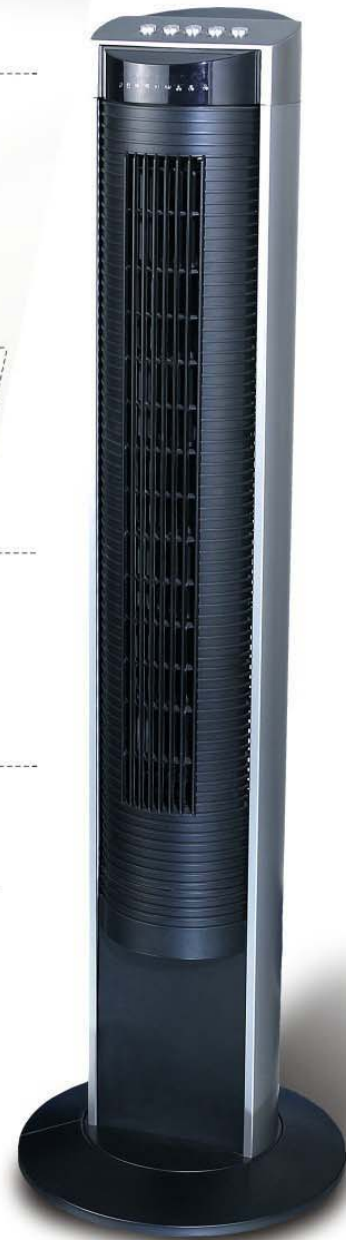

■ 发明专利 ■ 外观专利 ■ 使用新型专利

Gliding Grille Tower Fan Series
旋网式大厦扇系列

金属原色旋网扇

The color of Aluminum Side Support: Original Metal

立体黑胡桃木纹特别版

The color of Aluminum Side Support: Black Walnut

立体白橡木木纹特别版

The color of Aluminum Side Support: White Oak